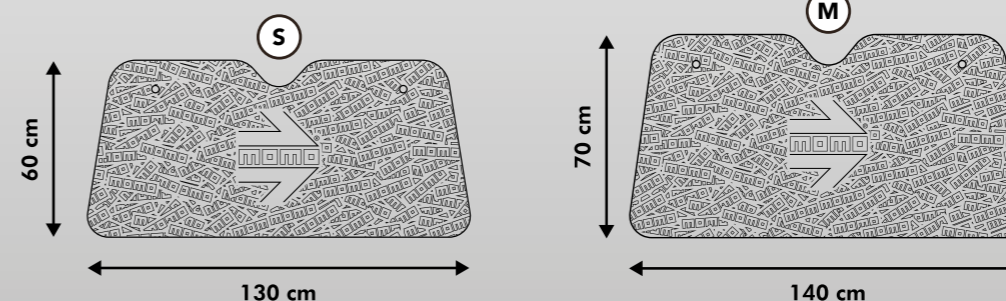

INTRODUCTION INTRODUZIONE

With MOMO Sunshades on board, you can protect your cockpit from intense sunlight while keeping the interior cool and protected from UV rays. MOMO Sunshades fit perfectly with the shape of your windscreen, avoiding gaps. They are extremely easy to position and remove, making daily use really convenient and practical. MOMO Sunshades are the perfect accessory to protect your vehicle: don't let the sun ruin the interior of your car and choose MOMO quality and style. Con i parasole MOMO a bordo, potrai proteggere il tuo abitacolo dall'intensa luce solare, mantenendo l'interno fresco e protetto dai raggi UV. I parasole MOMO si adattano perfettamente alla forma del parabrezza, evitando spazi vuoti. Inoltre, sono estremamente facili da posizionare e rimuovere, rendendo l'utilizzo quotidiano davvero comodo e pratico. I parasole per auto sono l'accessorio perfetto per proteggere il tuo veicolo: non lasciare che il sole rovini l'interno della tua auto e scegli la qualità e lo stile MOMO.